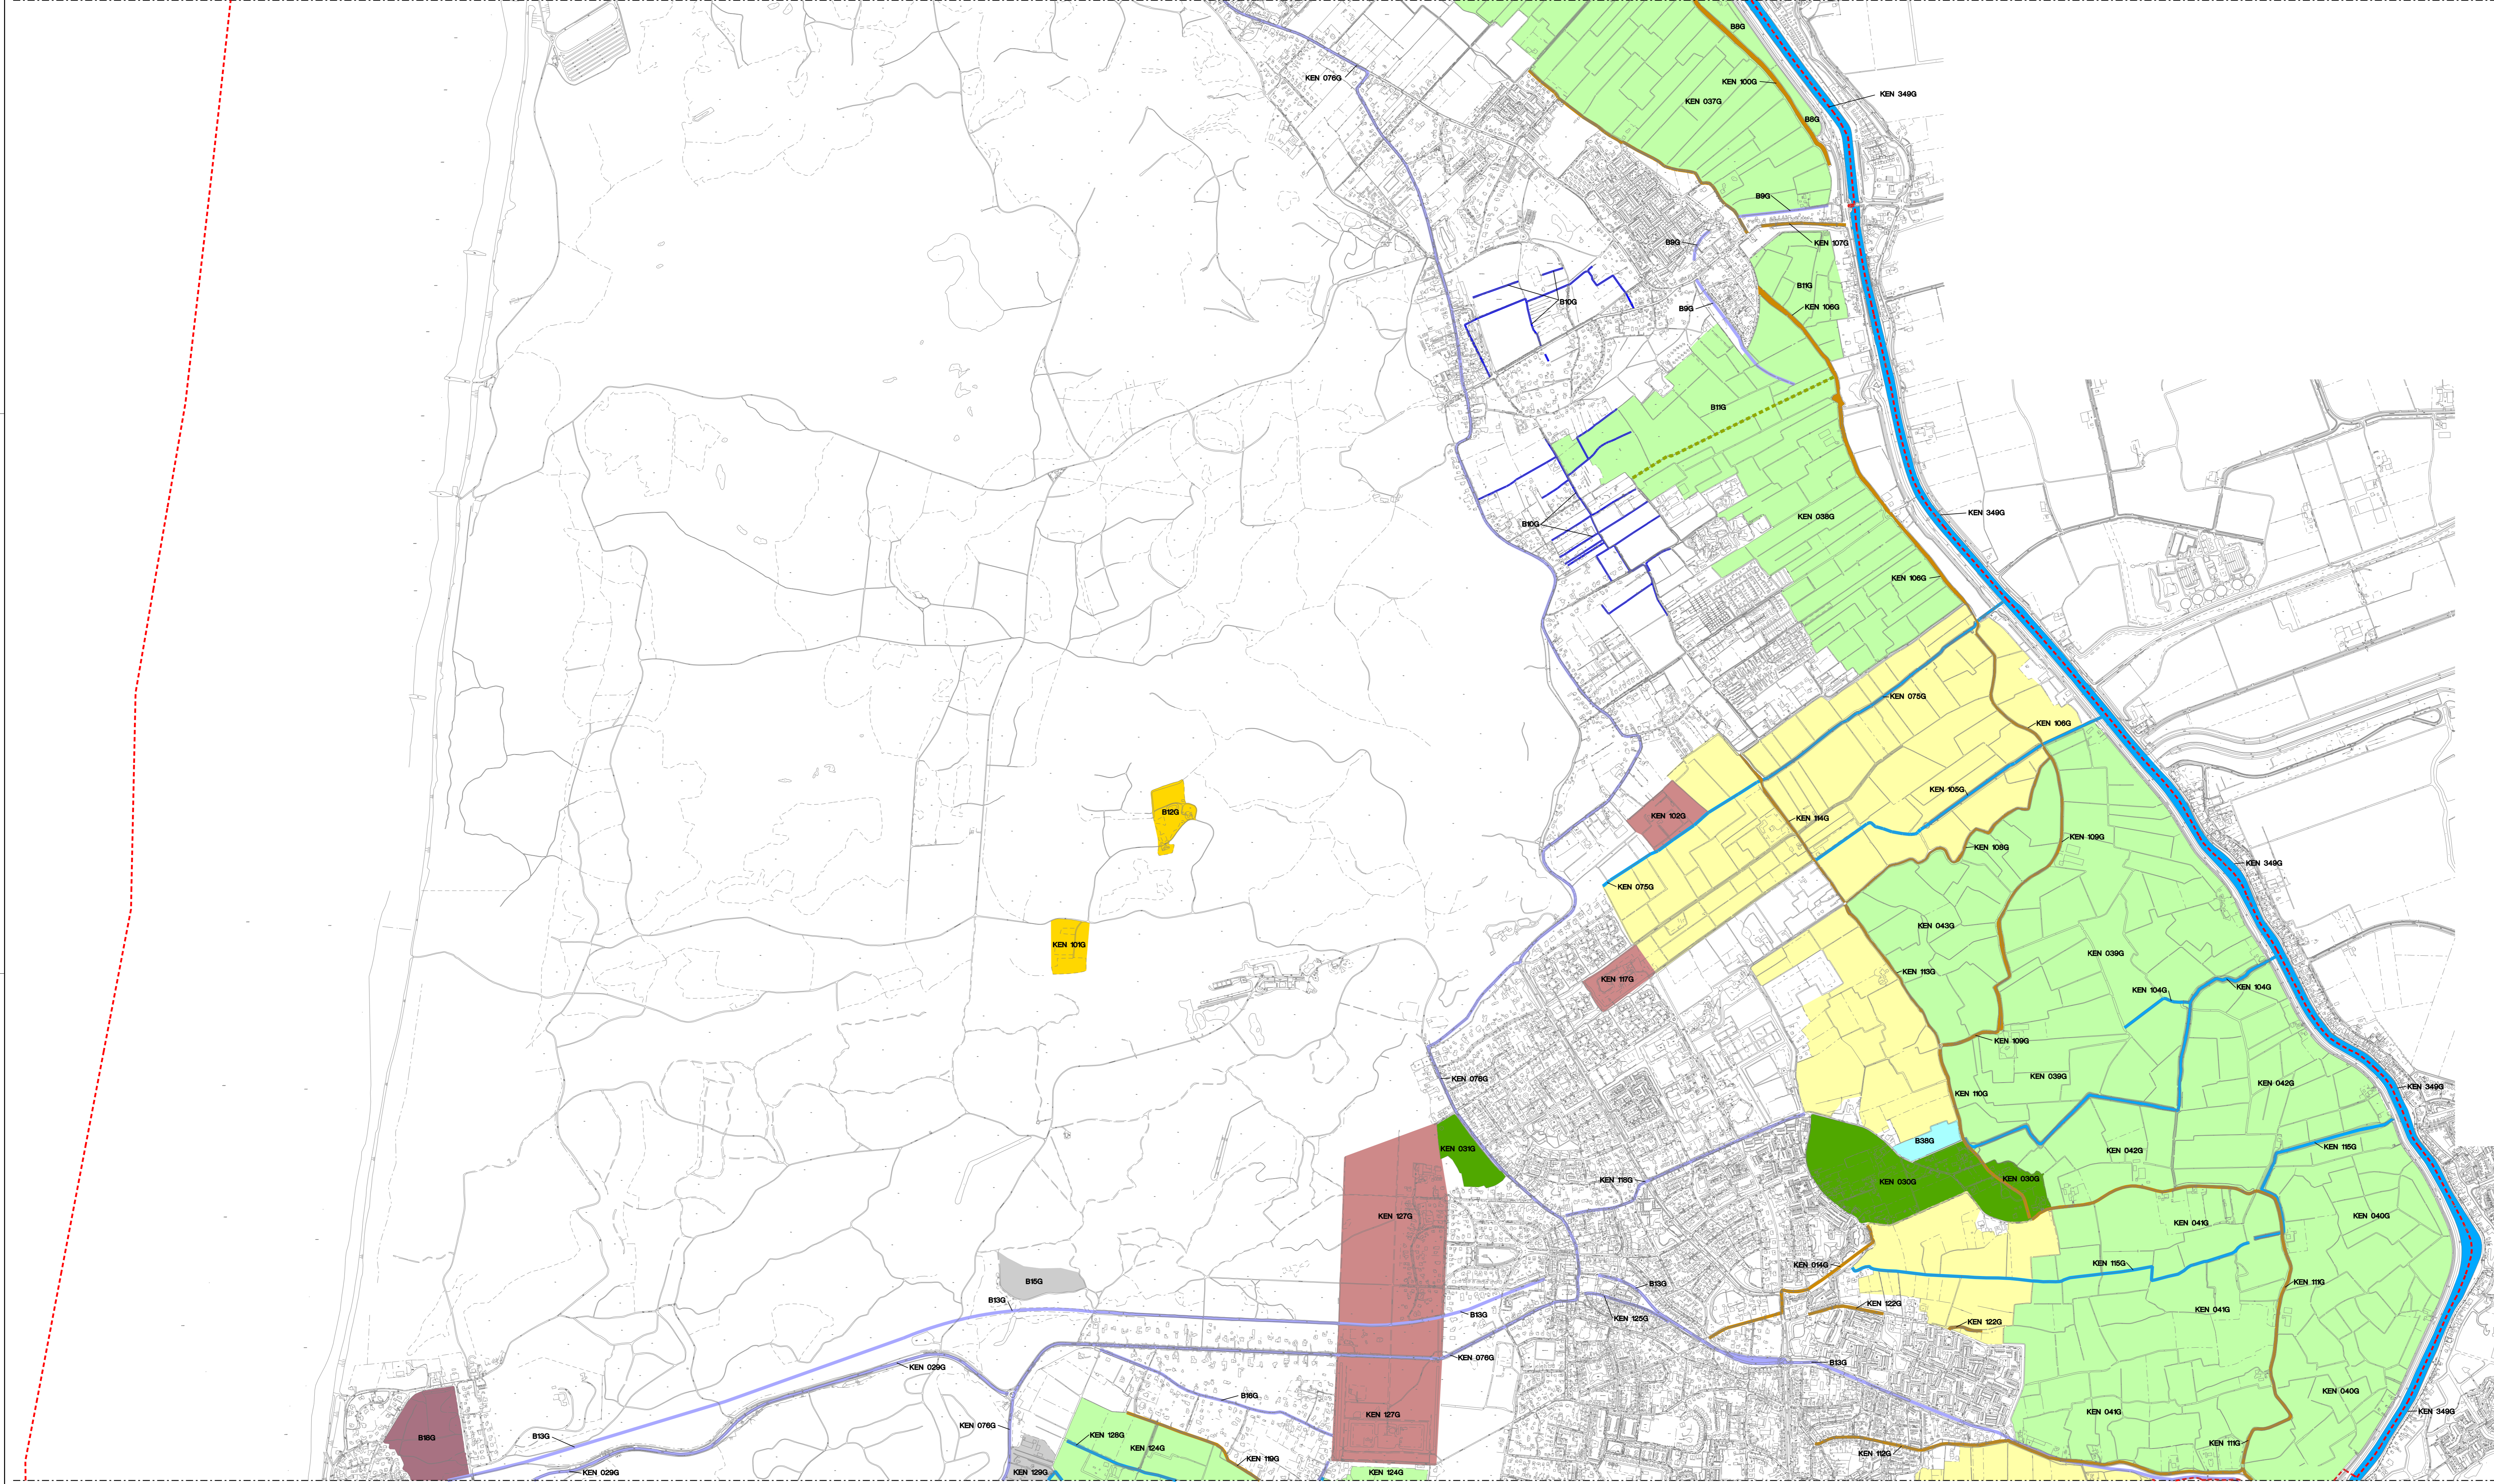

zie voor aansluiting tekening HG1

zie voor aansluiting tekening HG3

LEGENDA:

- Water (geografie)
- Dijken (geografie) (archeologie)
- Verkaveling (geografie)
- Verkeer (geografie)
- Duinrelen (geografie)
- Kerkterrein / religieus (geografie) (archeologie)
- Bosbouw (geografie)
- Buitenplaats recreatie (archeologie) (geografie)
- Ontginningen in de duinen (geografie)
- Geest (geografie)
- Delfstofwinning en aanverwanten (geografie)
- Park (geografie)
- Openheid polders (geografie)
- Defensie (geografie)
- Verkavelingsgrens
- Gemeentegrens

ADVIESBUREAU CIVIELE TECHNIEK

KWINFRA

Adres: **Gemeente Bergen**
 Project: **Cultureel erfgoed Bergen**
 Onderwerp: **Historische geografie**

Definitief

Blad: **HG2** van **4** bladen
 Nummer: **1113**
 Datum: **2018**
 Uitgever: **M. de Vries**
 Afdeling: **2018 / 2006**
 d.o. 2018 / 2006