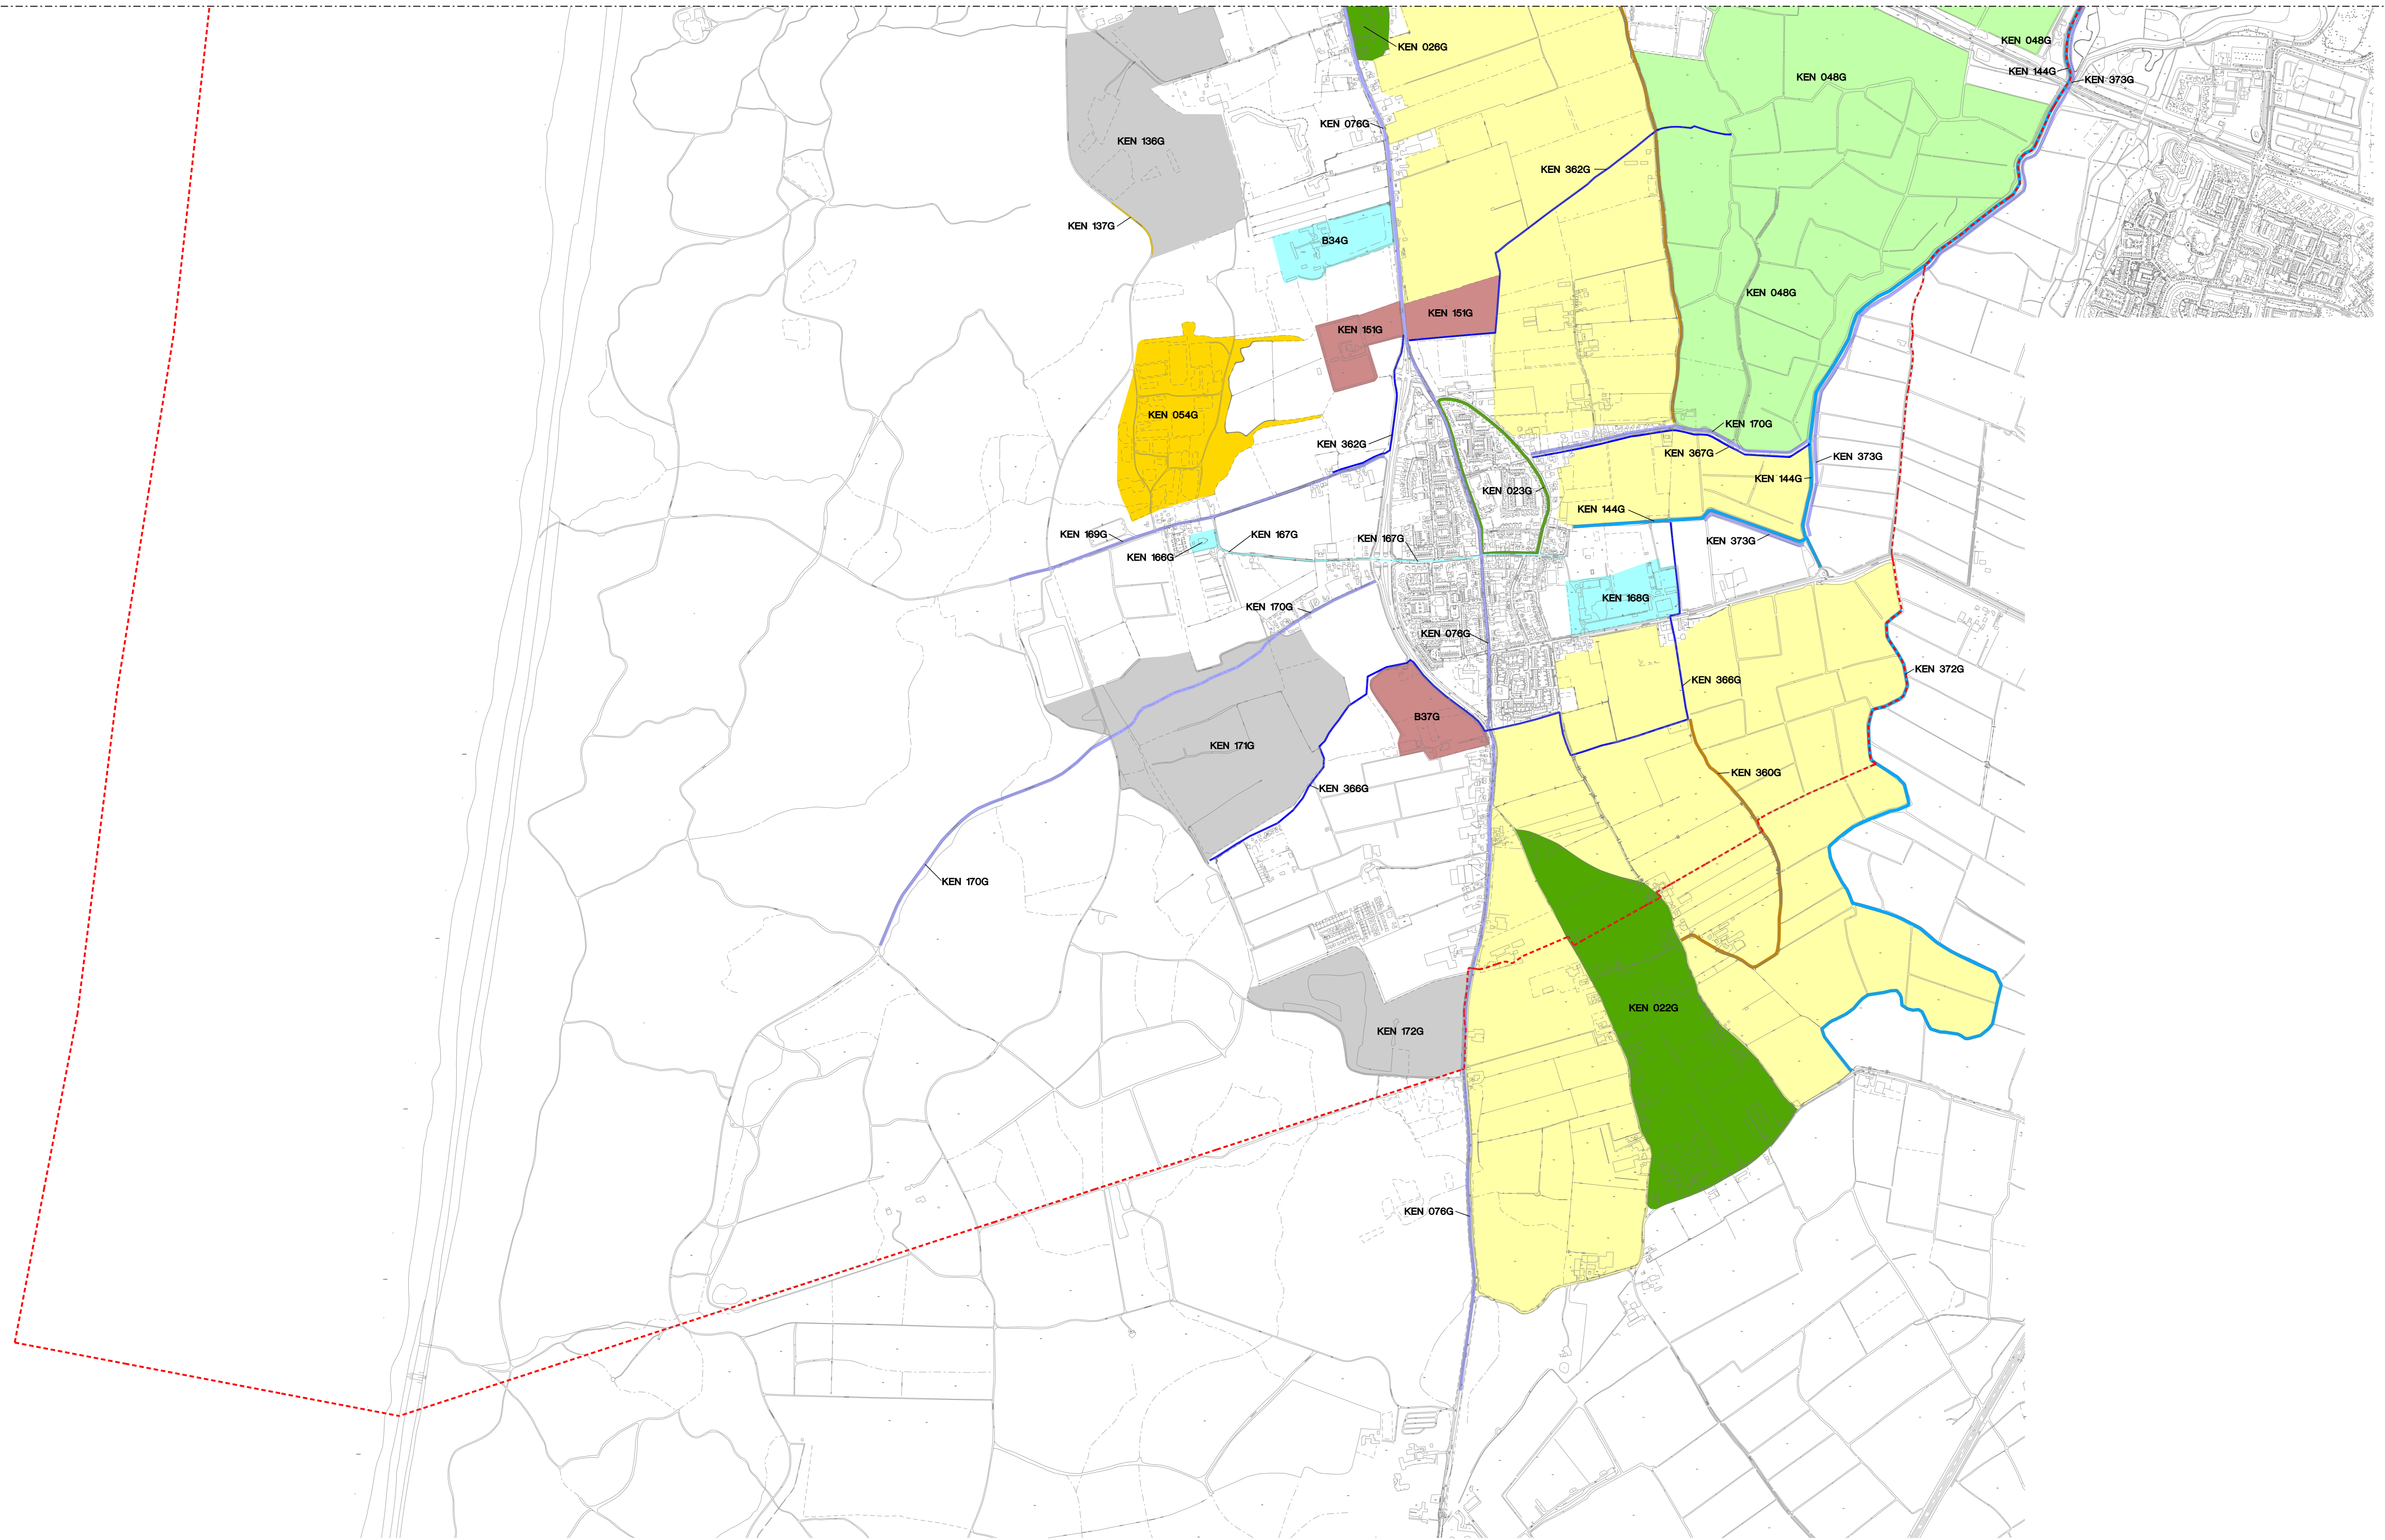

zie voor aansluiting tekening HG3

LEGENDA:

- Water (geografie)
- Dijken (geografie) (archeologie)
- Verkaveling (geografie)
- Verkeer (geografie)
- Duinrellen (geografie)
- Kerkterrein / religieus (geografie) (archeologie)
- Bosbouw (geografie)
- Buitenplaats recreatie (archeologie) (geografie)
- Ontginningen in de duinen (geografie)
- Geest (geografie)
- Delfstoffenwinning en aanverwanten (geografie)
- Park (geografie)
- Openheid polders (geografie)
- Defensie (geografie)
- Verkavelingsgrens
- Gemeentegrens

ADVIESBUREAU CIVIELE TECHNIEK

KWINFRA

Opdrachtgever: **Gemeente Bergen**

Project: **Cultureel erfgoed Bergen**

Onderdeel: **Historische geografie**

Fase: **Definitief**

Tekeningnr.: **HG4** Aantal tel.: **4** Wijziging: **-**