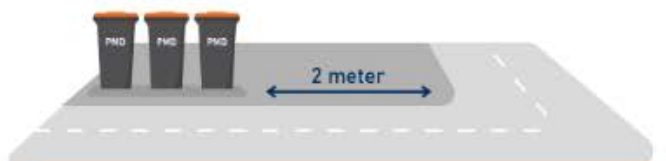

Belangrijkste locatiecriteria clusterplaatsen rolcontainers

Clusterplaats van maximaal 30 rolcontainers

Vanaf 2023 halen huisvuilwagens van BUCH Afvalinzameling uw afval op. Hiervoor plaatst u uw rolcontainer op een clusterplaats aan de weg. Bij het bepalen van deze clusterplaatsen heeft de gemeente rekening gehouden met de belangrijkste voorwaarden.

✓ zo min mogelijk hinder voor stoepgebruikers

✓ voldoende afstand van bomen of straatmeubilair

✓ ruime afstand van een bocht

✓ (streef)loopafstand naar clusterplaats is maximaal 250 meter

✓ zoveel mogelijk vrije doorgang van vrijliggende fietspaden