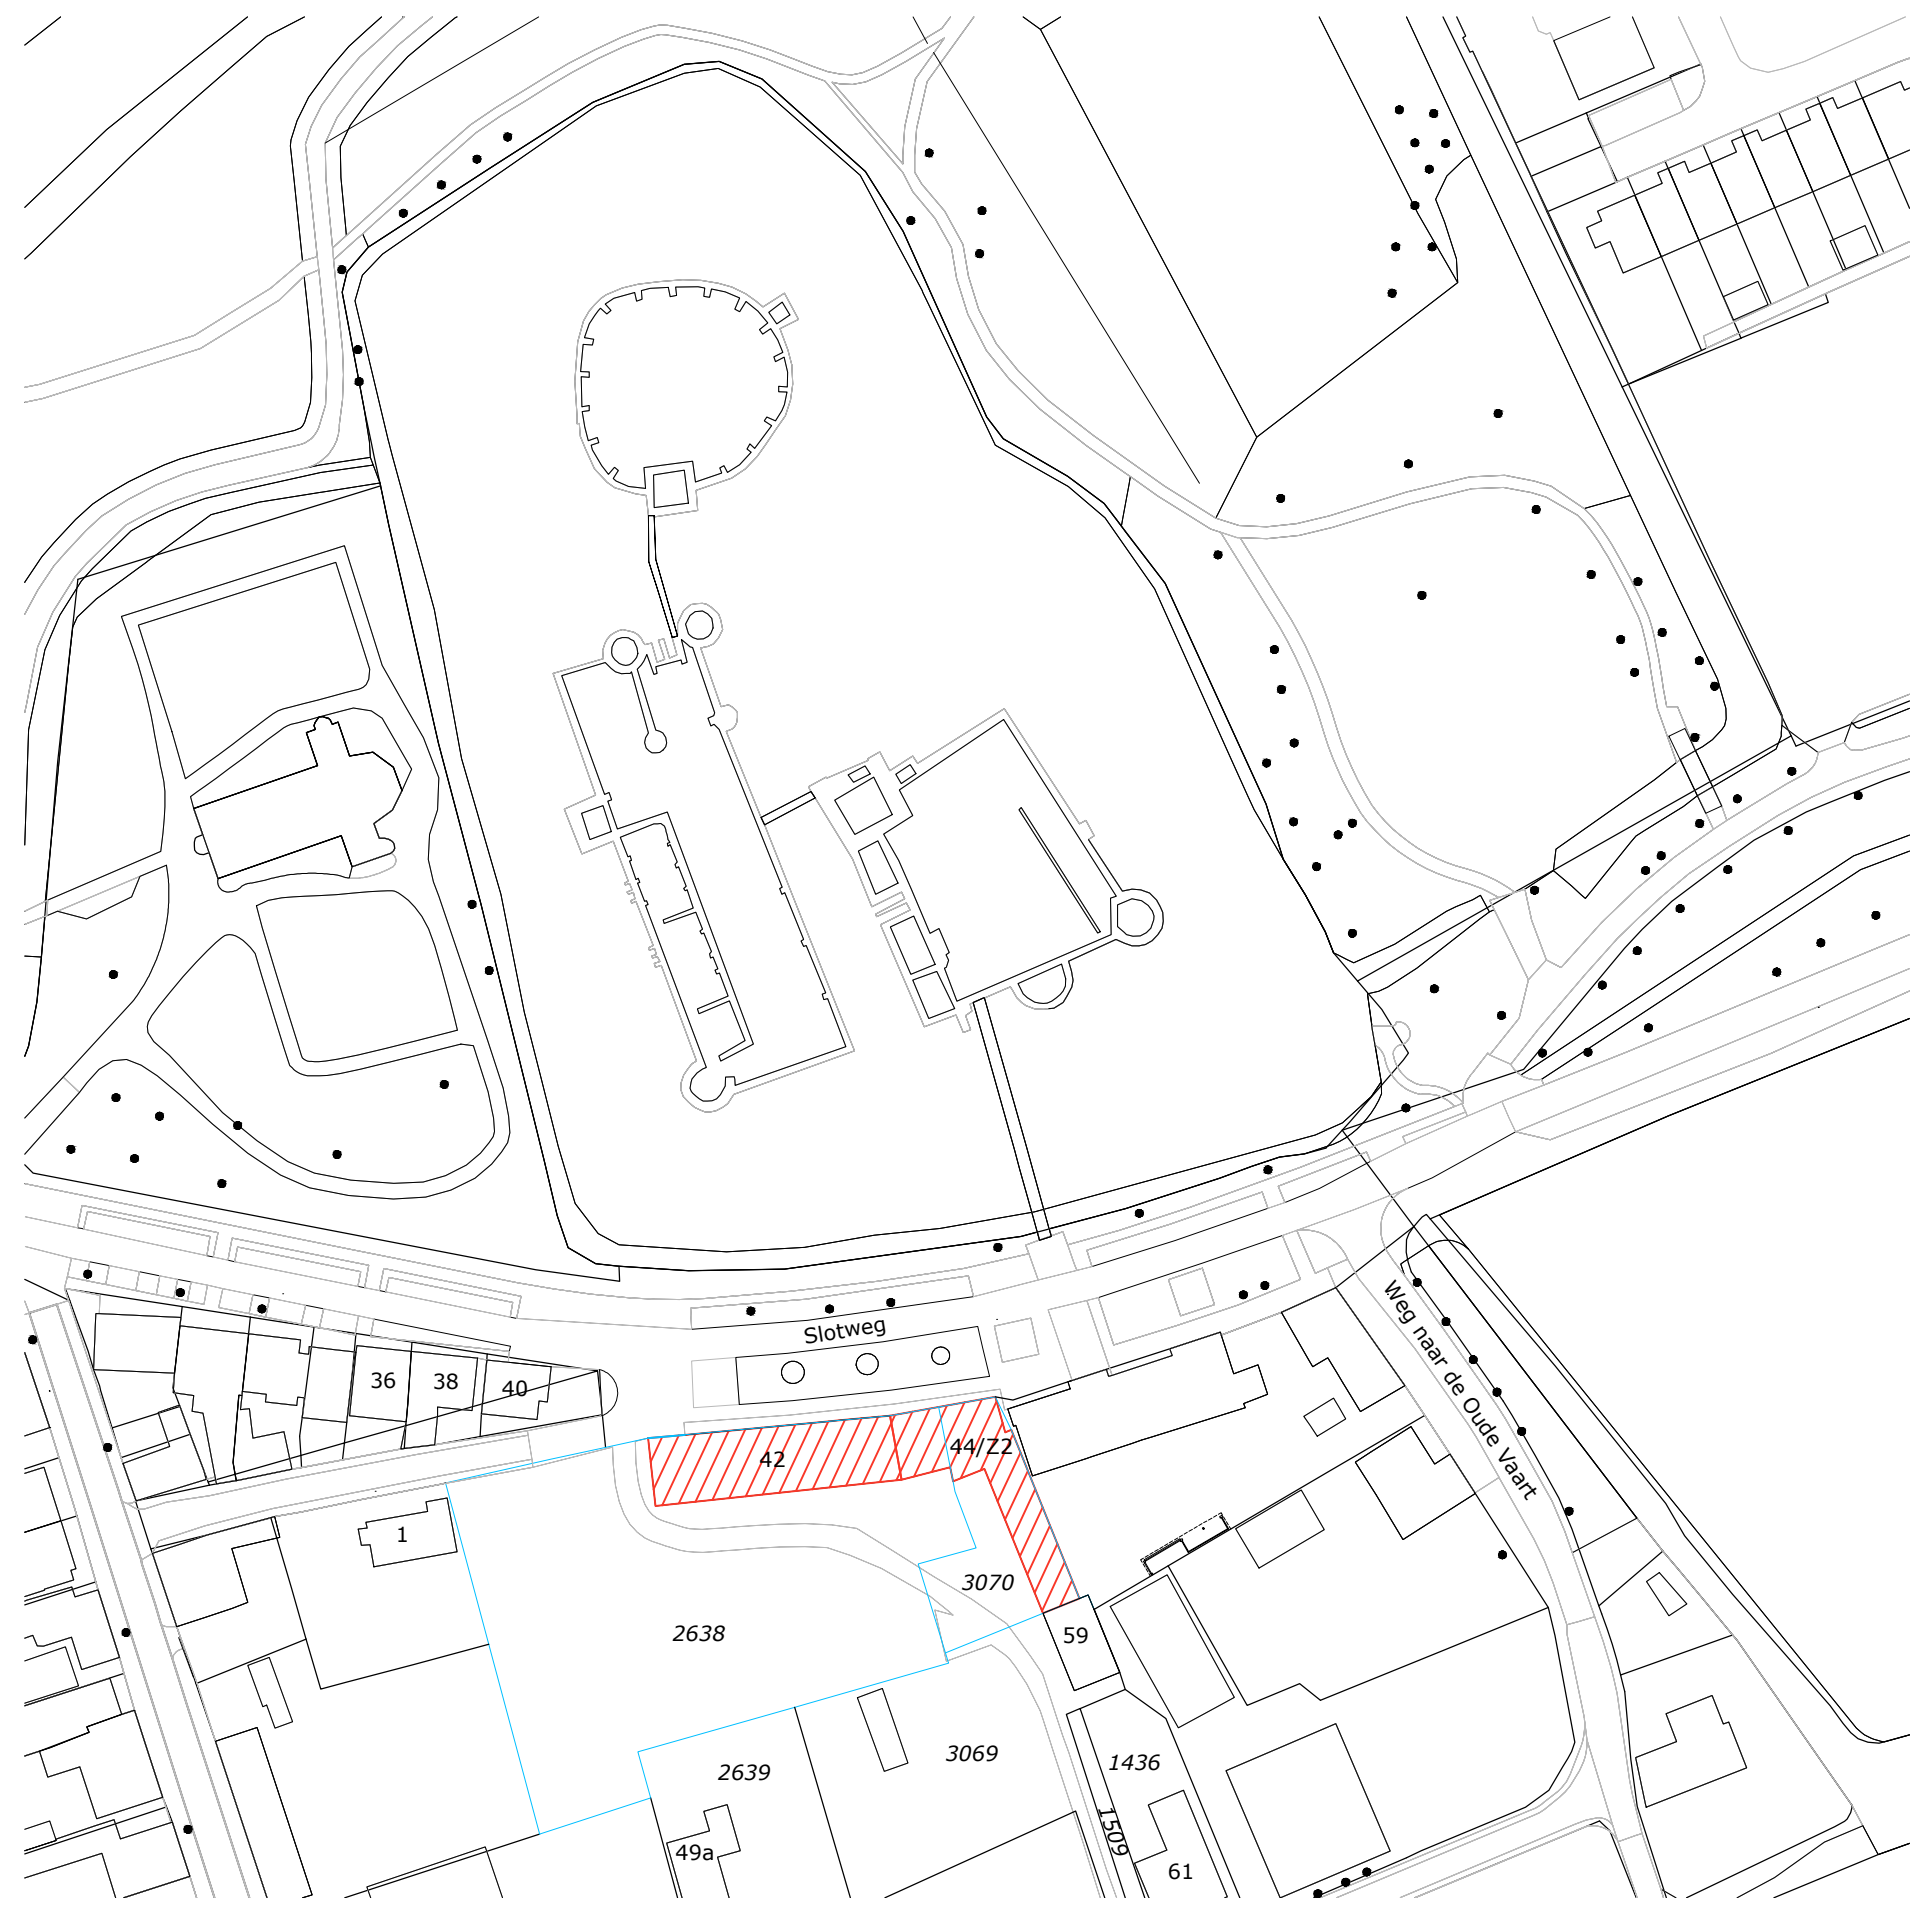

**SLOTKWARTIER  
SLOTWEG 42/44  
1934 CN EGMONDA/DHOEF**

**Slotweg 42 resp. 44  
Status: rijksmonument  
Monumentnummer 14601 resp. 14602**

**Kadastale gegevens:  
Gemeente Egmond- Binnen  
Sectie A  
Nummer 2638 resp. 3070**

1:1000

TPA  
HG