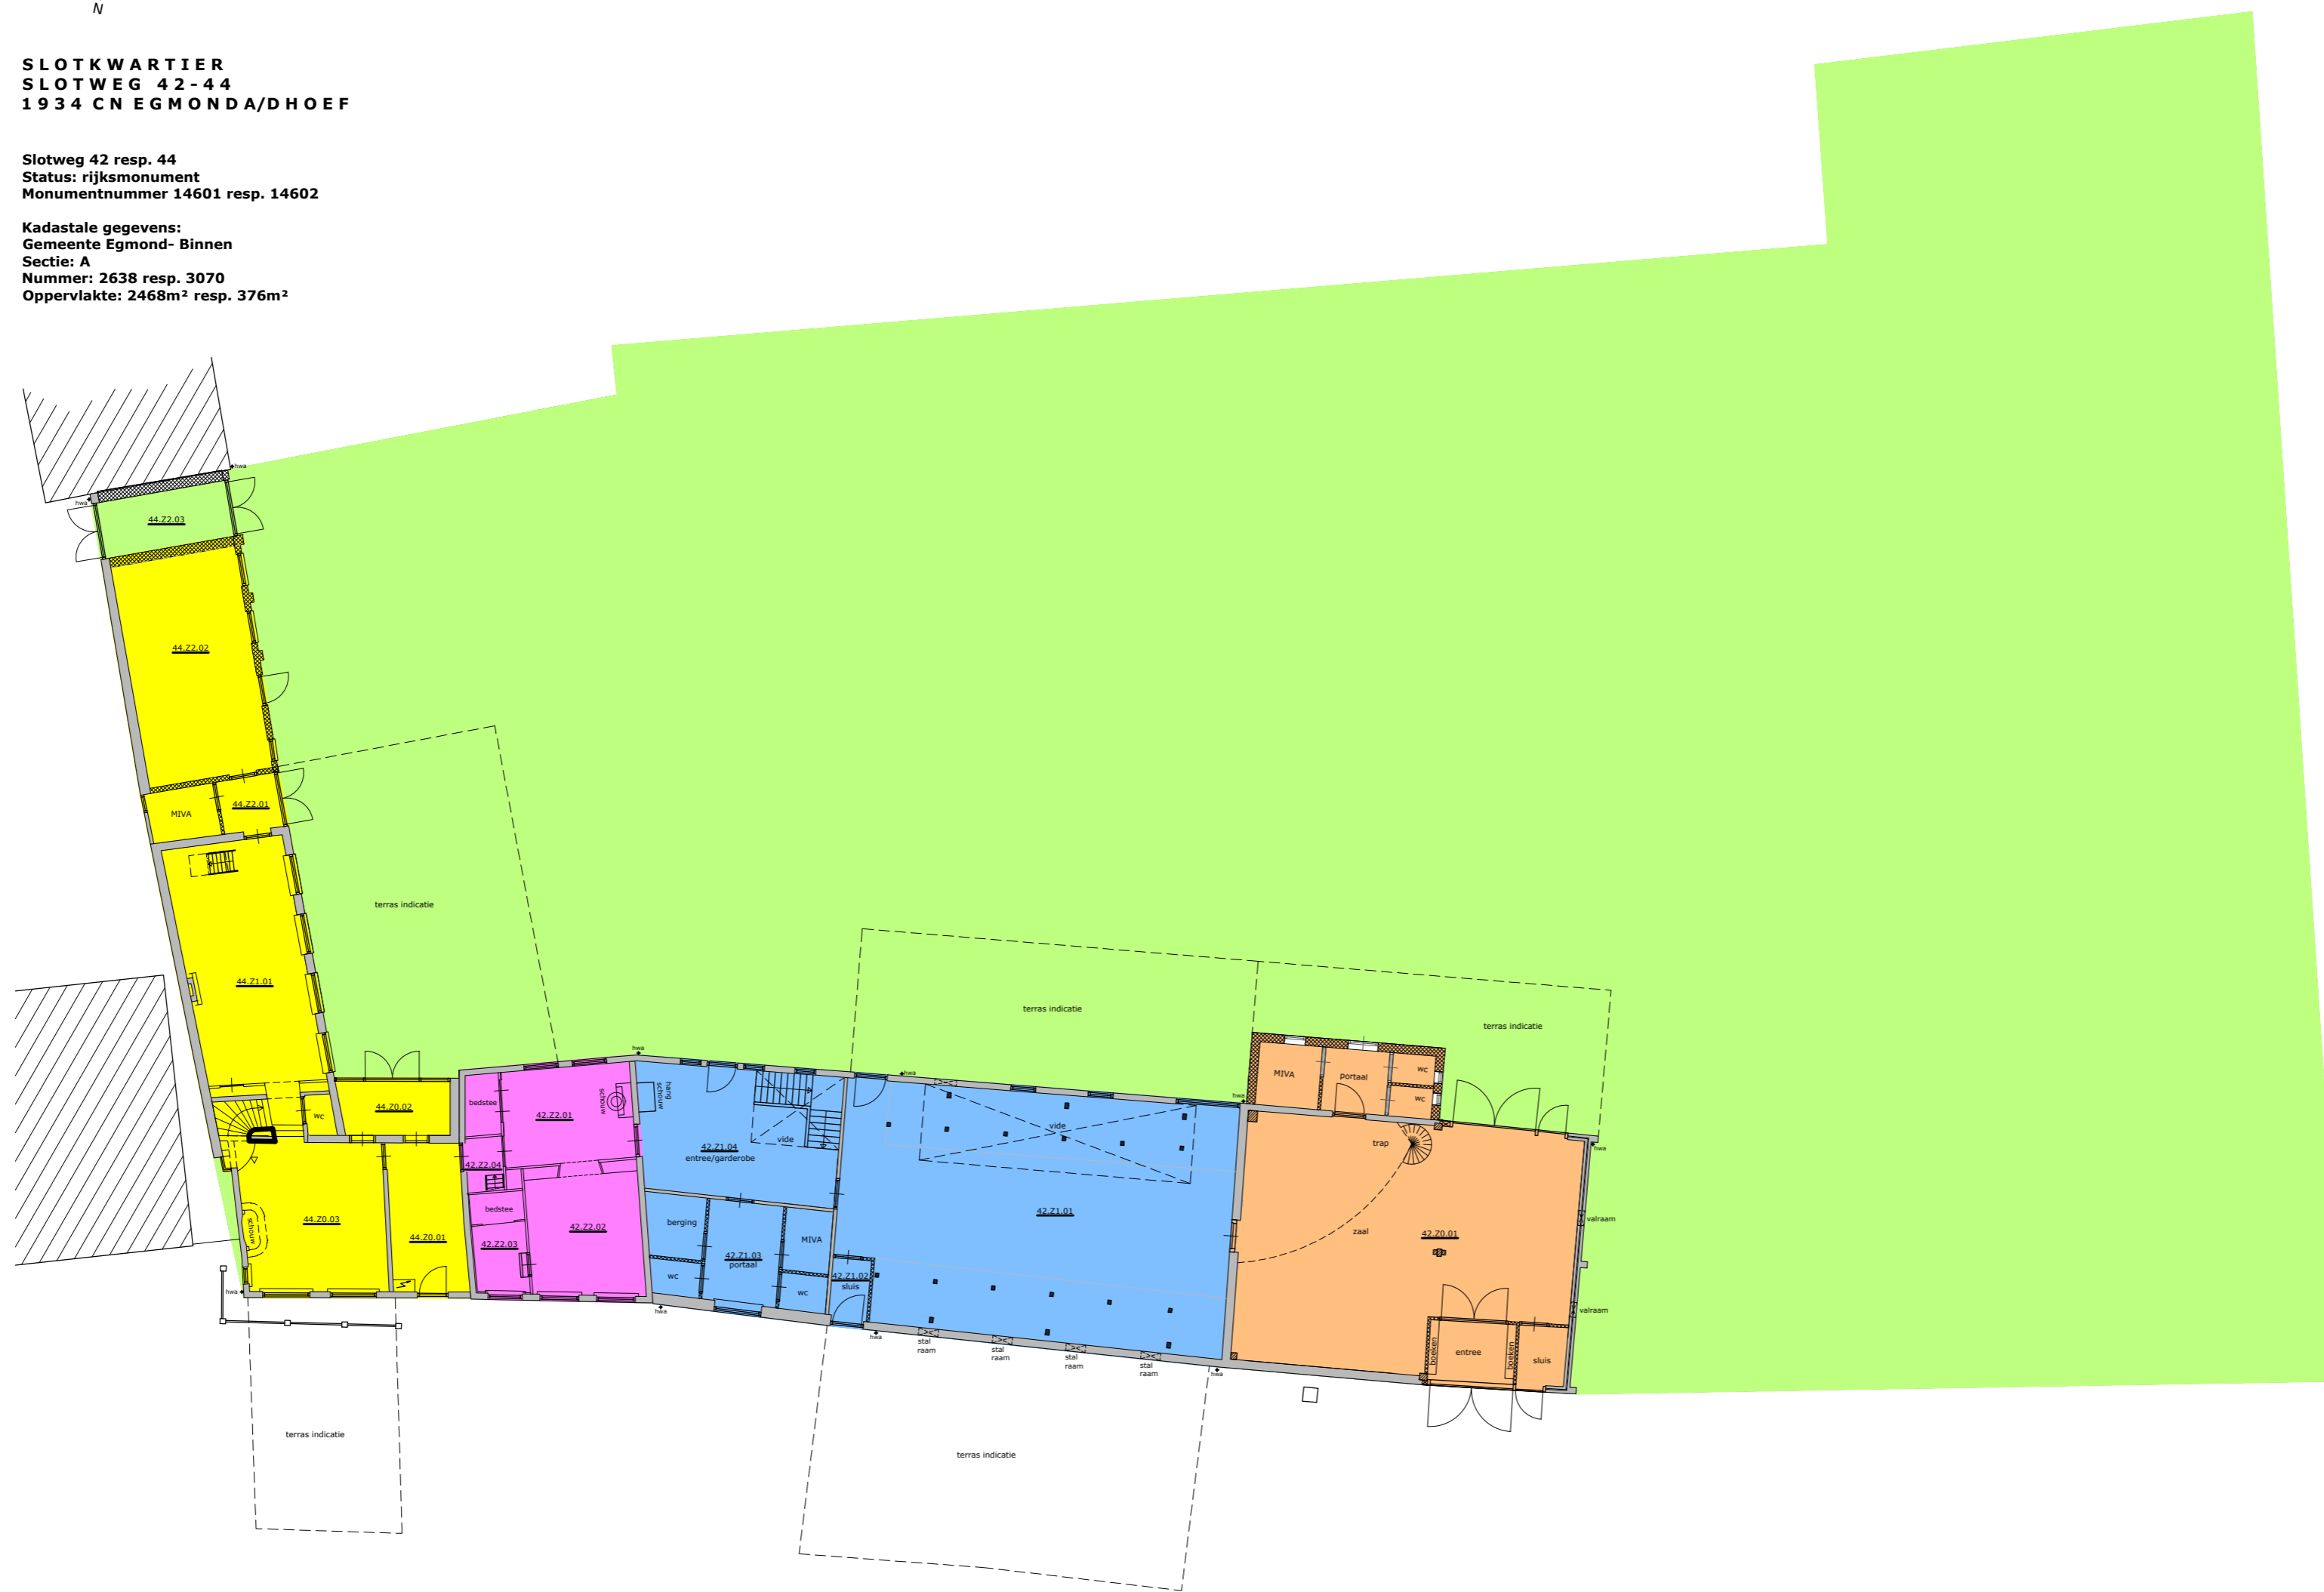

SLOTKWARTIER
SLOTWEG 42-44
1934 C N EGMONDA/DHOEF

Slotweg 42 resp. 44
Status: rijksmonument
Monumentnummer 14601 resp. 14602

Kadastale gegevens:
Gemeente Egmond- Binnen
Sectie: A
Nummer: 2638 resp. 3070
Oppervlakte: 2468m² resp. 376m²

De maatvoering is een zo goed mogelijke weergave van de bestaande toestand, alle op tekeningen aangegeven maten zijn circa maten. In het werk moet na ontmanteling de definitieve maatvoering door de aannemer vastgelegd worden.